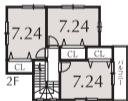

★西側
約6m道路
★北側
約6.5m道路

売主につき仲介手数料不要