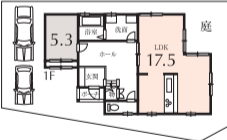

★西側
約6m道路
★北側
約6.5m道路

売主につき仲介手数料不要